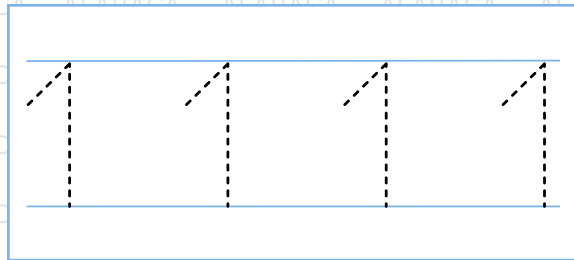

MODUL SENSORI

1 PRE ACADEMIC

INDIKATOR CAPAIAN

Area: *Pre Academic*

01 Mengenal Logo dan Lambang

02 Mengenal Konsep Dalam dan Luar

03 Mengenal Konsep Depan, Belakang, Atas, Bawah, Kanan, dan Kiri

04 Mengenal Konsep Jumlah, Banyak, dan Sedikit

05 Mengenal Konsep Sama dan Berbeda

Menulis Lambang bilangan

Tebalkan lambang bilangan berikut!

Di Dalam Cangkang

Beri angka urutan perubahan telur menjadi bebek!

Posisi dan Letak

Tentukan posisi dan letak benda berikut ini!